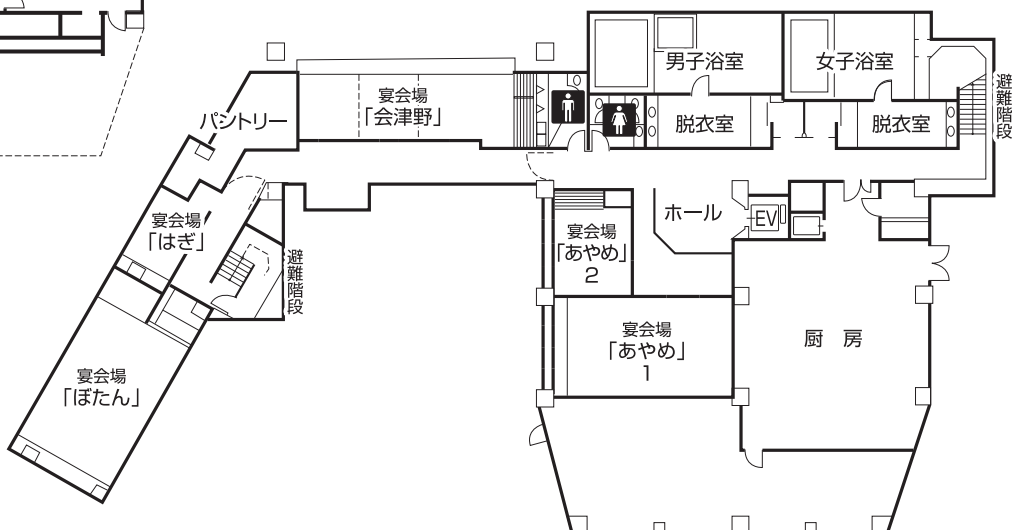

会津東山温泉

こんじゃくてい

4 階

3 階

2 階

1 階

地下1階