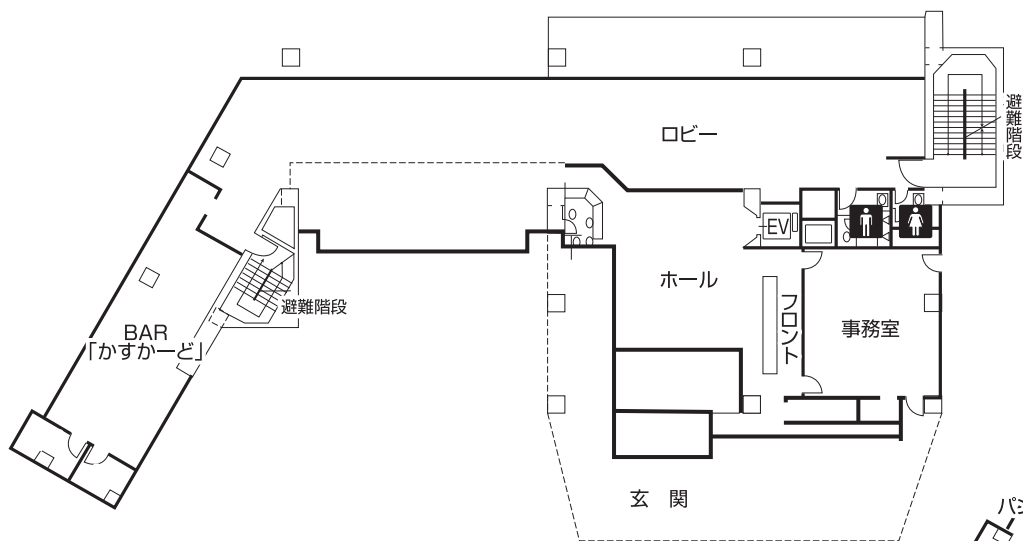

会津東山温泉

こんじゃくてい

4 階

3 階

2 階

1 階

地下1階