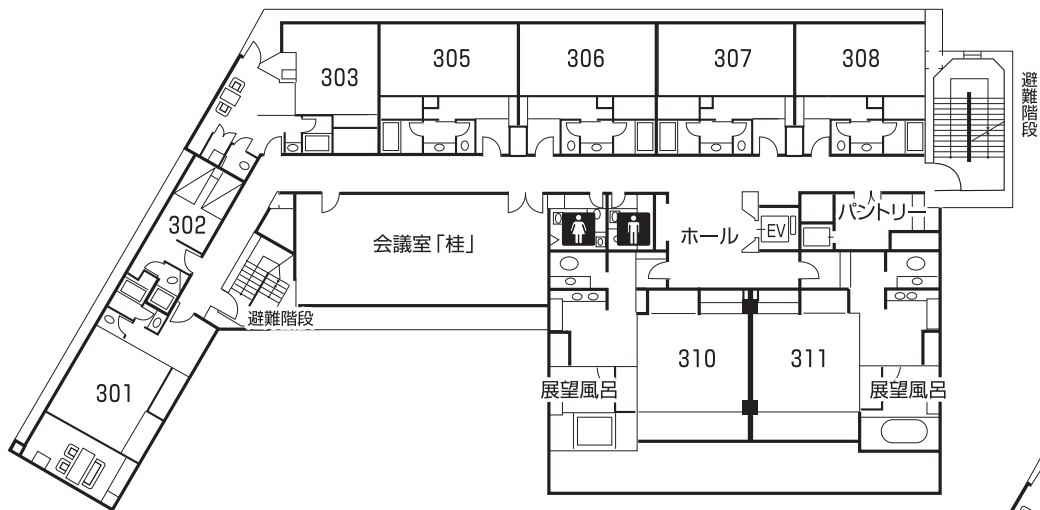

会津東山温泉

こんじゃくてい

4 階

3 階

2 階

1 階

地下1階