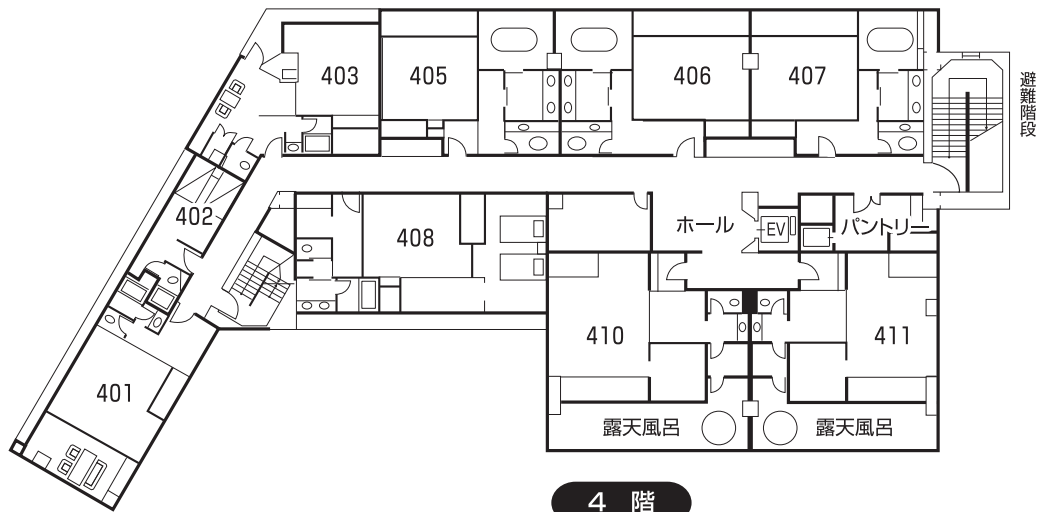

会津東山温泉

こんじゃくてい

4 階

3 階

2 階

1 階

地下1階