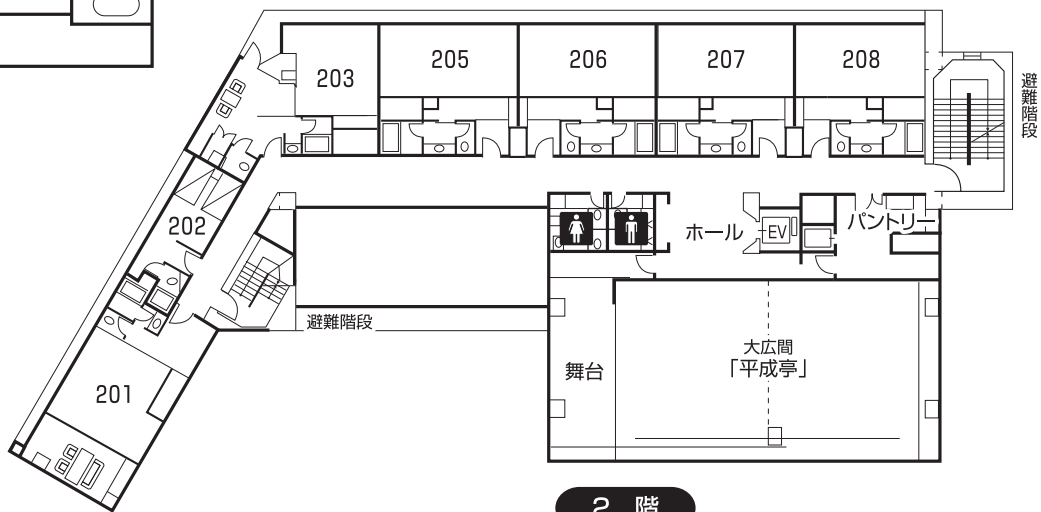

会津東山温泉

こんじゃくてい

4 階

3 階

2 階

1 階

地下1階